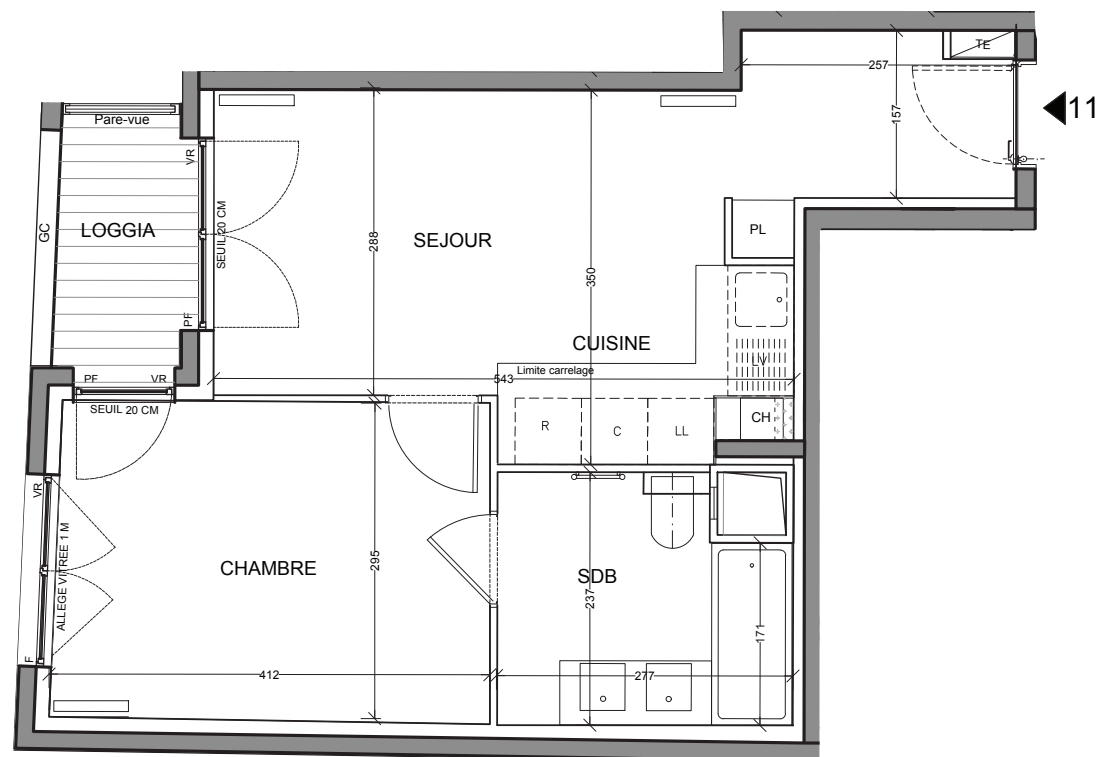

23 CRIMÉE PARIS 19

SCCV EMERIGE CRIMEE
17-19, RUE MICHEL LE COMTE
75003 PARIS

Appartement de 2 pièces n°11 au 1er étage

Séjour / Cuisine	20.42 m²
Chambre	12.08 m²
Salle de bains	5.90 m²
SURFACE TOTALE HABITABLE	38.40 m²
Loggia	2.66 m²
SURFACE TOTALE PRIVATIVE	41.06 m²

EMERIGE

LEGENDE

PF	Porte-fenêtre
F	Fenêtre
FF	Fenêtre fixe
VR	Volet roulant
GC	Garde-corps
EP	Eau pluviale
TE	Tableau électrique
LL	Lave-linge
R	Réfrigérateur
C	Cuisson
LV	Lave-vaisselle
PL	Placard
CH	Chaudière individuelle
	Sèche-serviette
	Radiateur
	Soffite / Faux plafond
	Trappe de visite

7 mars 2017

BiecherArchitectes